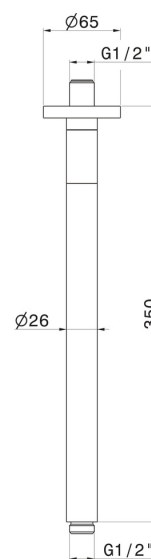

## 28151.61.020

Runder deckenmontierter Duschkopfarm aus Messing. L=350 mm. LUXURY - oberfläche PVD Glossy Gold

### EIGENSCHAFTEN

---

Material	<b>Messing</b>
Installation	<b>deckenmontierter</b>

### TECHNISCHE ZEICHNUNG

---

**28151.61.020**

Runder deckenmontierter Duschkopfarm aus Messing. L=350 mm. LUXURY - oberfläche PVD Glossy Gold

**47.083**

oberfläche Groove Bronze

**58.061**

oberfläche PVD Copper Bronze

**58.063**

oberfläche PVD Gun Metal

**59.098**

oberfläche PVD Pale Gold gebürstet