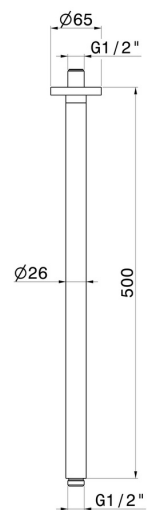

## 27697.47.083

Runder deckenmontierter Duschkopfarm aus Messing.  
L=500mm - oberfläche Groove Bronze

Groove Bronze

### EIGENSCHAFTEN

---

Material

**Messing**

Installation

**deckenmontierter**

### TECHNISCHE ZEICHNUNG

---

**27697.47.083**

Runder deckenmontierter Duschkopfarm aus Messing. L=500mm - oberfläche Groove Bronze

**21.018**

oberfläche Chrom

**50.050**

oberfläche Edelstahl gebürstet

**58.061**

oberfläche PVD Copper Bronze

**58.063**

oberfläche PVD Gun Metal