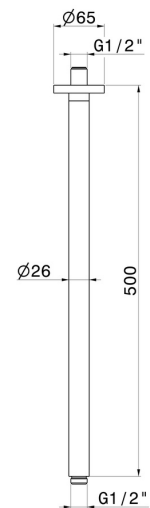

## 27697.M0.070

Runder deckenmontierter Duschkopfarm aus Messing.  
L=500mm - oberfläche Titanium Satin

### EIGENSCHAFTEN

---

Material	<b>Messing</b>
Installation	<b>deckenmontierter</b>

### TECHNISCHE ZEICHNUNG

---

**27697.M0.070**

Runder deckenmontierter Duschkopfarm aus Messing. L=500mm - oberfläche Titanium Satin

**21.018**

oberfläche Chrom

**47.083**

oberfläche Groove Bronze

**50.050**

oberfläche Edelstahl gebürstet

**58.061**

oberfläche PVD Copper Bronze