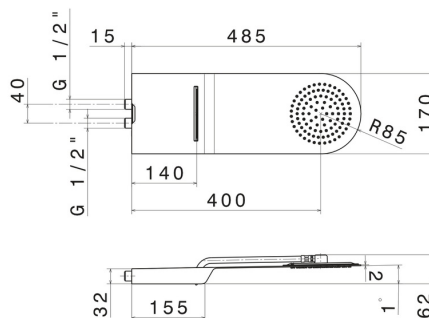

## 139.01.014

Runder wandmontierter Duschkopf aus Stahl mit Regenstrahl und Kaskadenstrahl - oberfläche Weiß matt

### TECHNISCHE ZEICHNUNG

---

**139.01.014**

Runder wandmontierter Duschkopf aus Stahl mit Regenstrahl und Kaskadenstrahl - oberfläche Weiß matt