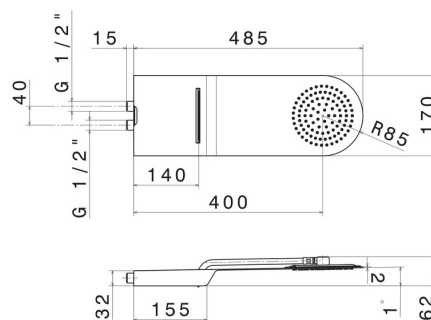

## 139.01.093

Runder wandmontierter Duschkopf aus Stahl mit Regenstrahl und Kaskadenstrahl - oberfläche Schwarz matt

Schwarz matt

### TECHNISCHE ZEICHNUNG

---

**139.01.093**

Runder wandmontierter Duschkopf aus Stahl mit Regenstrahl und Kaskadenstrahl - oberfläche Schwarz matt