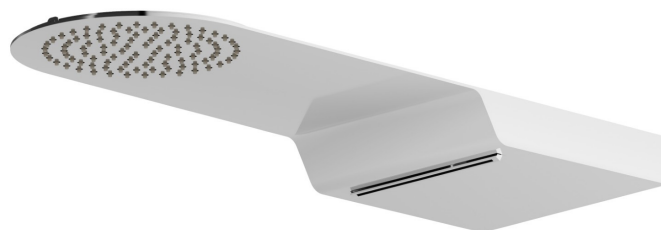

## 139.21.018

Runder wandmontierter Duschkopf aus Stahl mit Regenstrahl und Kaskadenstrahl - oberfläche Chrom

### EIGENSCHAFTEN

---

Material	<b>Edelstahl</b>
Installation	<b>deckenmontierter</b>
Strahlarten	<b>Regenstrahl - Wasserfallstrahl</b>

### TECHNISCHE ZEICHNUNG

---

**139.21.018**

Runder wandmontierter Duschkopf aus Stahl mit Regenstrahl und Kaskadenstrahl - oberfläche Chrom