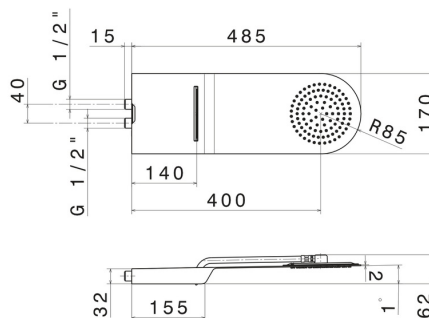

## 139.21.018

Runder wandmontierter Duschkopf aus Stahl mit Regenstrahl und Kaskadenstrahl - oberfläche Chrom

### TECHNISCHE ZEICHNUNG

---

**139.21.018**

Runder wandmontierter Duschkopf aus Stahl mit Regenstrahl und Kaskadenstrahl - oberfläche Chrom