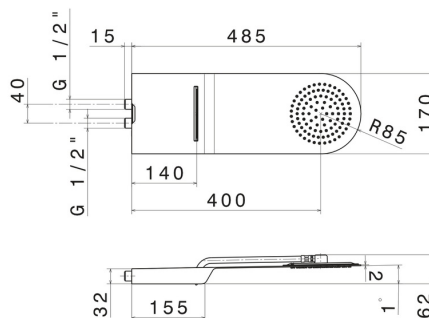

## 139.47.083

Runder wandmontierter Duschkopf aus Stahl mit Regenstrahl und Kaskadenstrahl - oberfläche Groove Bronze

Groove Bronze

### TECHNISCHE ZEICHNUNG

**139.47.083**

Runder wandmontierter Duschkopf aus Stahl mit Regenstrahl und Kaskadenstrahl - oberfläche Groove Bronze