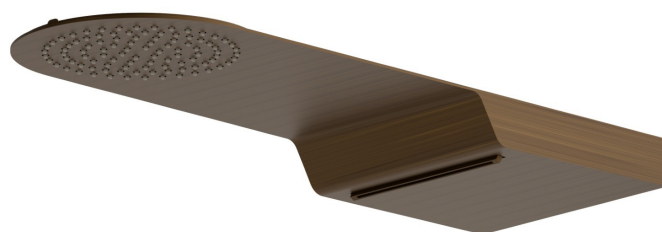

## 139.47.083

Runder wandmontierter Duschkopf aus Stahl mit Regenstrahl und Kaskadenstrahl - oberfläche Groove Bronze

Groove Bronze

### EIGENSCHAFTEN

Material	<b>Edelstahl</b>
Installation	<b>deckenmontierter</b>
Strahlarten	<b>Regenstrahl - Wasserfallstrahl</b>

### TECHNISCHE ZEICHNUNG

**139.47.083**

Runder wandmontierter Duschkopf aus Stahl mit Regenstrahl und Kaskadenstrahl - oberfläche Groove Bronze

## VERFÜGBARE OBERFLÄCHEN

---

**47.083**

Groove Bronze

**01.014**

oberfläche Weiß matt

**01.093**

oberfläche Schwarz matt