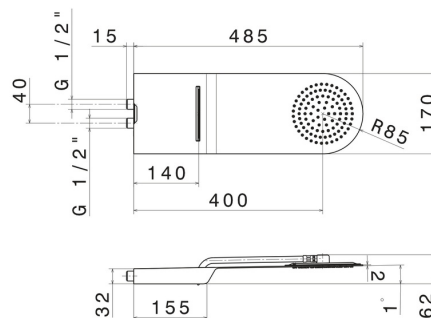

## 139.M0.072

Runder wandmontierter Duschkopf aus Stahl mit Regenstrahl und Kaskadenstrahl - oberfläche Copper Satin

### TECHNISCHE ZEICHNUNG

---

**139.M0.072**

Runder wandmontierter Duschkopf aus Stahl mit Regenstrahl und Kaskadenstrahl - oberfläche Copper Satin

**VERFÜGBARE OBERFLÄCHEN**

---

**M0.072**

Copper Satin