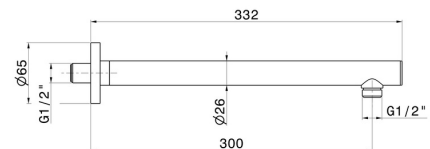

27667.M0.071

Runder wandmontierter Duschkopfarm aus Messing. L=300 mm
- oberfläche Gold Satin

Gold Satin

EIGENSCHAFTEN

Material	Messing
Installation	wandmontierte

TECHNISCHE ZEICHNUNG

27667.M0.071

Runder wandmontierter Duschkopfarm aus Messing. L=300 mm - oberfläche Gold Satin