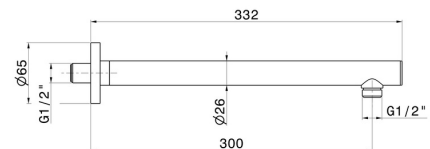

## 27667.M0.077

Runder wandmontierter Duschkopfarm aus Messing. L=300 mm  
- oberfläche Carbon Satin

Carbon Satin

### TECHNISCHE ZEICHNUNG

---

**27667.M0.077**

Runder wandmontierter Duschkopfarm aus Messing. L=300 mm - oberfläche Carbon Satin