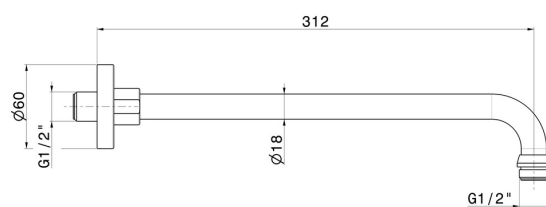

27669.01.093

Runder wandmontierter Duschkopfarm aus Messing. L=300mm
- oberfläche Schwarz matt

Schwarz matt

EIGENSCHAFTEN

Material	Messing
Installation	wandmontierte

TECHNISCHE ZEICHNUNG

27669.01.093

Runder wandmontierter Duschkopfarm aus Messing. L=300mm - oberfläche Schwarz matt

VERFÜGBARE OBERFLÄCHEN

01.093

Schwarz matt

21.018

oberfläche Chrom