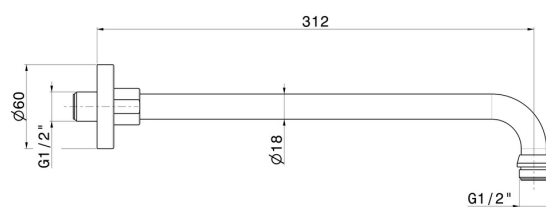

## 27669.21.018

Runder wandmontierter Duschkopfarm aus Messing. L=300mm  
- oberfläche Chrom

### TECHNISCHE ZEICHNUNG

---

**27669.21.018**

Runder wandmontierter Duschkopf aus Messing. L=300mm - oberfläche Chrom