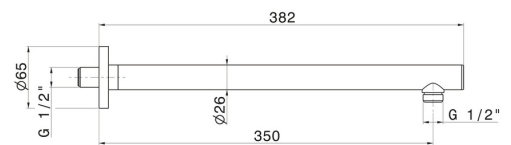

27670.M0.071

Runder wandmontierter Duschkopfarm aus Messing. L=350 mm
- oberfläche Gold Satin

Gold Satin

EIGENSCHAFTEN

Material	Messing
Installation	wandmontierte

TECHNISCHE ZEICHNUNG

27670.M0.071

Runder wandmontierter Duschkopfarm aus Messing. L=350 mm - oberfläche Gold Satin