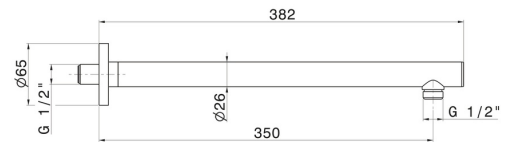

27670.M0.077

Runder wandmontierter Duschkopfarm aus Messing. L=350 mm
- oberfläche Carbon Satin

Carbon Satin

EIGENSCHAFTEN

Material	Messing
Installation	wandmontierte

TECHNISCHE ZEICHNUNG

27670.M0.077

Runder wandmontierter Duschkopfarm aus Messing. L=350 mm - oberfläche Carbon Satin