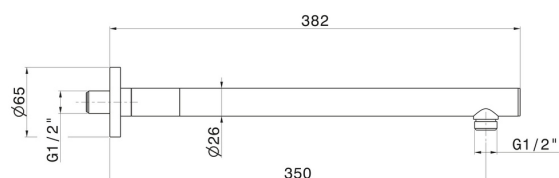

## 27668.21.018

Runder wandmontierter Duschkopfarm aus Messing. L=350 mm. LUXURY - oberfläche Chrom

### TECHNISCHE ZEICHNUNG

---

**27668.21.018**

Runder wandmontierter Duschkopfarm aus Messing. L=350 mm. LUXURY - oberfläche Chrom