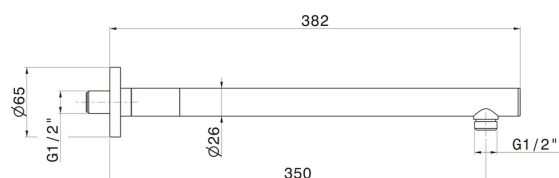

27668.59.098

Runder wandmontierter Duschkopfarm aus Messing. L=350 mm. LUXURY - oberfläche PVD Pale Gold gebürstet

PVD Pale Gold gebürstet

EIGENSCHAFTEN

Material	Messing
Installation	wandmontierte

TECHNISCHE ZEICHNUNG

27668.59.098

Runder wandmontierter Duschkopf aus Messing. L=350 mm. LUXURY - oberfläche PVD Pale Gold gebürstet

VERFÜGBARE OBERFLÄCHEN

59.098

PVD Pale Gold gebürstet

01.093

oberfläche Schwarz matt

21.018