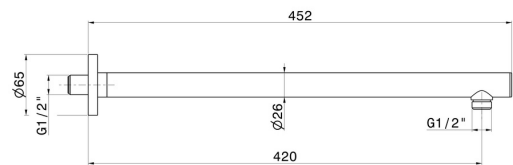

27692.M0.071

Runder wandmontierter Duschkopfarm aus Messing. L=420 mm
- oberfläche Gold Satin

Gold Satin

EIGENSCHAFTEN

Material	Messing
Installation	wandmontierte

TECHNISCHE ZEICHNUNG

27692.M0.071

Runder wandmontierter Duschkopfarm aus Messing. L=420 mm - oberfläche Gold Satin