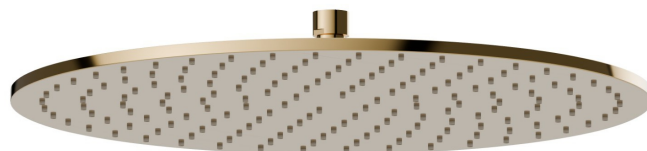

## 26535.61.020

Rundkopfbrause aus Edelstahl 304 mit Regenstrahl,  
inspizierbar. H. 8 mm. ø 400 mm - oberfläche PVD Glossy  
Gold

PVD Glossy Gold

### EIGENSCHAFTEN

---

Material	<b>Messing</b>
Installation	<b>deckenmontierter</b>
Strahlarten	<b>Regenstrahl</b>

### TECHNISCHE ZEICHNUNG

---

**26535.61.020**

Rundkopfbrause aus Edelstahl 304 mit Regenstrahl, inspizierbar. H. 8 mm. ø 400 mm -  
oberfläche PVD Glossy Gold

## VERFÜGBARE OBERFLÄCHEN

---

**61.020**

PVD Glossy Gold

**01.014**

oberfläche Weiß matt

**01.093**

oberfläche Schwarz matt