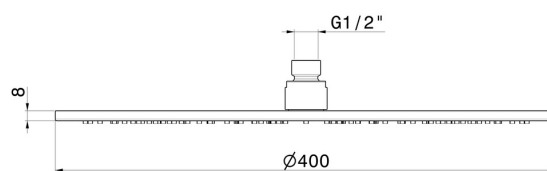

## 26535.61.020

Rundkopfbrause aus Edelstahl 304 mit Regenstrahl,  
inspizierbar. H. 8 mm. ø 400 mm - oberfläche PVD Glossy  
Gold

PVD Glossy Gold

### TECHNISCHE ZEICHNUNG

---

**26535.61.020**

Rundkopfbrause aus Edelstahl 304 mit Regenstrahl, inspizierbar. H. 8 mm. ø 400 mm -  
oberfläche PVD Glossy Gold