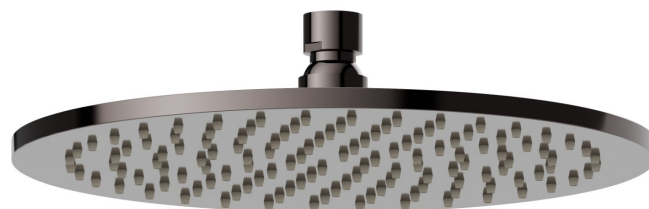

## 27747.58.063

Rundkopfbrause inspizierbar mit Regenstrahl. H. 8 mm.  $\varnothing$  250 mm - oberfläche PVD Gun Metal

### EIGENSCHAFTEN

---

Material	<b>Messing</b>
Technologie	<b>Save Water</b>
Strahlarten	<b>Regenstrahl</b>

### TECHNISCHE ZEICHNUNG

---

**27747.58.063**

Rundkopfbrause inspizierbar mit Regenstrahl. H. 8 mm. ø 250 mm - oberfläche PVD Gun Metal

## VERFÜGBARE OBERFLÄCHEN

---

**58.063**

PVD Gun Metal

**01.014**

oberfläche Weiß matt

**01.093**

oberfläche Schwarz matt