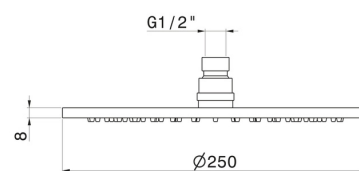

## 27747.58.063

Rundkopfbrause inspizierbar mit Regenstrahl. H. 8 mm.  $\varnothing$  250 mm - oberfläche PVD Gun Metal

### TECHNISCHE ZEICHNUNG

---

**27747.58.063**

Rundkopfbrause inspizierbar mit Regenstrahl. H. 8 mm. ø 250 mm - oberfläche PVD Gun Metal