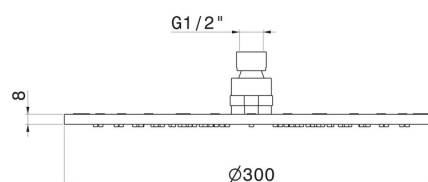

## 26534.59.097

Rundkopfbrause inspizierbar mit Regenstrahl. H. 8 mm.  $\varnothing$  300 mm - oberfläche PVD Gold gebürstet

PVD Gold gebürstet

### TECHNISCHE ZEICHNUNG

---

**26534.59.097**

Rundkopfbrause inspizierbar mit Regenstrahl. H. 8 mm. ø 300 mm - oberfläche PVD Gold gebürstet