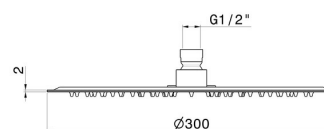

29393X.59.064

Rundkopfbrause mit Regenstrahl. H. 2 mm. ø 300 mm -
oberfläche PVD Gun Metal gebürstet

PVD Gun Metal gebürstet

EIGENSCHAFTEN

Material	Edelstahl
Installation	deckenmontierter
Strahlarten	Regenstrahl

TECHNISCHE ZEICHNUNG

29393X.59.064

Rundkopfbrause mit Regenstrahl. H. 2 mm. ø 300 mm - oberfläche PVD Gun Metal gebürstet

VERFÜGBARE OBERFLÄCHEN

59.064

PVD Gun Metal gebürstet

50.050

oberfläche Edelstahl gebürstet