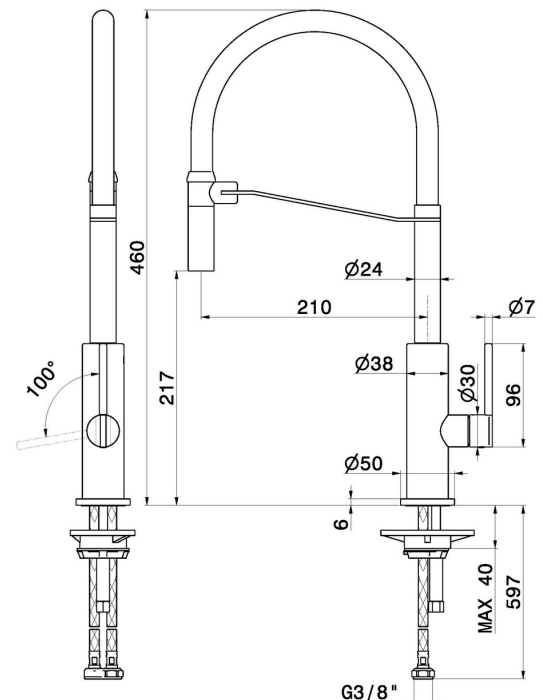

TECHNISCHE ZEICHNUNG

KONBU

72545.57.064

Semiprofessioneller Einhebel-Spültischmischer mit schwenk- und verstellbarem Auslauf -
oberfläche PVD Brushed Gun Metal + Matt black

VERFÜGBARE OBERFLÄCHEN

57.064

oberfläche PVD Brushed Gun Metal + Matt black

05.093

oberfläche Chrom - Schwarz matt

33.093

oberfläche Brushed Nickel + Matt black

57.066

oberfläche PVD Brushed steel + Matt black

57.067

oberfläche PVD Brushed Copper Bronze + Matt black