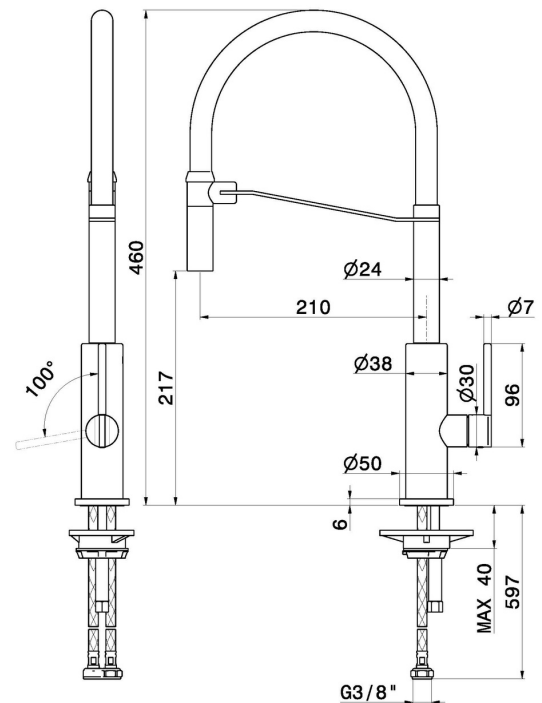

# KONBU

**72545.57.066**

Semiprofessioneller Einhebel-Spültischmischer mit schwenk- und verstellbarem Auslauf - oberfläche PVD Brushed steel + Matt black

PVD Brushed steel + Matt black

## TECHNISCHE ZEICHNUNG

**KONBU**

**72545.57.066**

Semiprofessioneller Einhebel-Spültischmischer mit schwenk- und verstellbarem Auslauf -  
oberfläche PVD Brushed steel + Matt black

**VERFÜGBARE OBERFLÄCHEN**

---

**57.066**

PVD Brushed steel + Matt black

**05.093**

oberfläche Chrom - Schwarz matt

**33.093**

oberfläche Brushed Nickel + Matt black

**57.064**