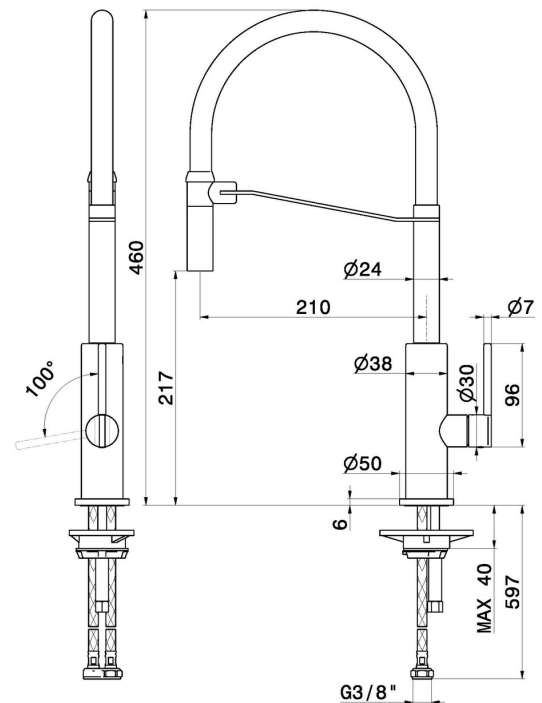

Material	Messing
Technologie	Energy Saving - Low Lead - Save Water
Installation	Aufsatz
Küchenarmatur-Auslauf	verstellbarer Auslauf
Bedienungsart	Einhebelmischer
Küchenarmaturtyp	semiprofessioneller

TECHNISCHE ZEICHNUNG