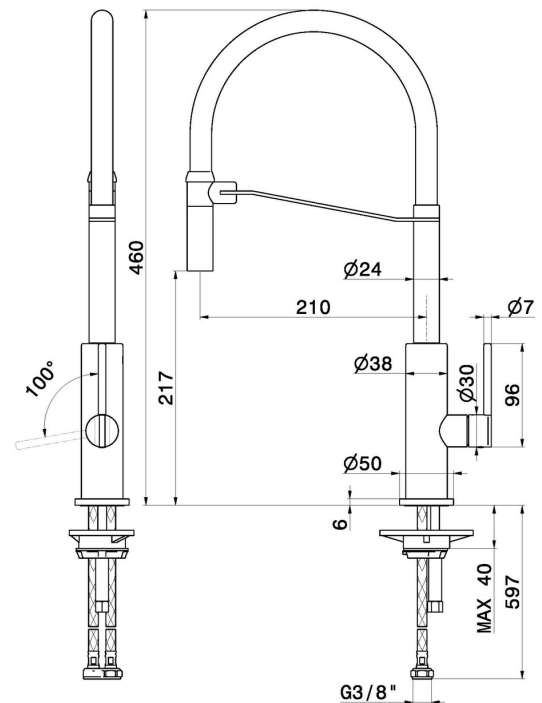

TECHNISCHE ZEICHNUNG

KONBU

72545.57.098

Semiprofessioneller Einhebel-Spültischmischer mit schwenk- und verstellbarem Auslauf -
oberfläche PVD Brushed Pale Gold + Matt black

VERFÜGBARE OBERFLÄCHEN

57.098

oberfläche PVD Brushed Pale Gold + Matt black