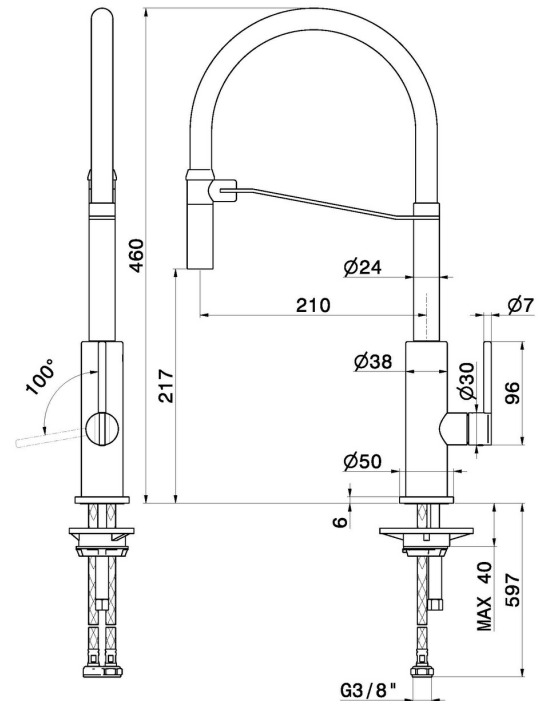

## TECHNISCHE ZEICHNUNG

**KONBU**

**72545.S2.165**

Semiprofessioneller Einhebel-Spültischmischer mit schwenk- und verstellbarem Auslauf -  
oberfläche Soft Eucalypt + Matt Black

**VERFÜGBARE OBERFLÄCHEN**