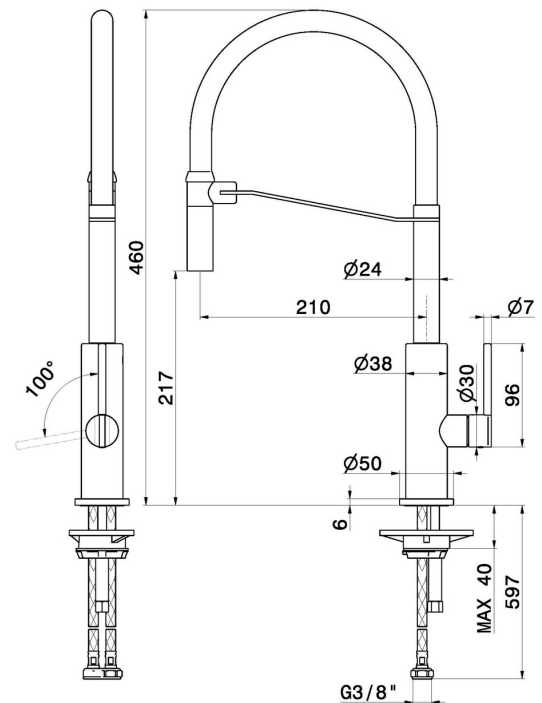

TECHNISCHE ZEICHNUNG

KONBU

72545.S2.166

Semiprofessioneller Einhebel-Spültischmischer mit schwenk- und verstellbarem Auslauf -
oberfläche Soft Cortex + Matt Black

VERFÜGBARE OBERFLÄCHEN

S2.166

Soft Cortex + Matt Black