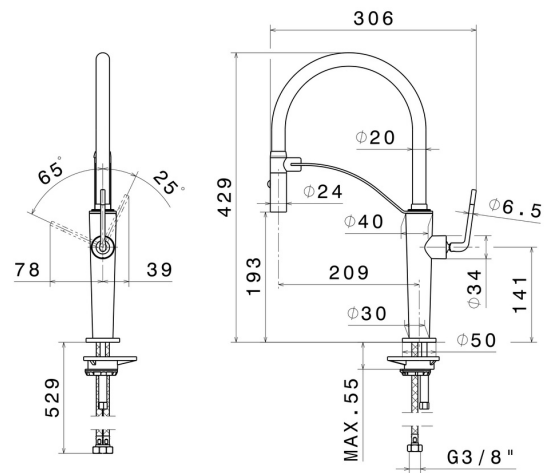

O'RAMA

68735.01.093

Semiprofessioneller Spültisch-Einhandbatterie mit schwenkbarem und verstellbarem Auslauf. Doppelstrahl-Auslauf - oberfläche Schwarz matt

Schwarz matt

EIGENSCHAFTEN

Material	Messing
Technologie	Low Lead - Save Water
Installation	Aufsatz
Küchenarmatur-Auslauf	schwenkbarer Auslauf - verstellbarer Auslauf
Bedienungsart	Einhebelmischer

TECHNISCHE ZEICHNUNG

O'RAMA

68735.01.093

Semiprofessioneller Spültisch-Einhandbatterie mit schwenkbarem und verstellbarem Auslauf.
Doppelstrahl-Auslauf - oberfläche Schwarz matt

VERFÜGBARE OBERFLÄCHEN

01.093