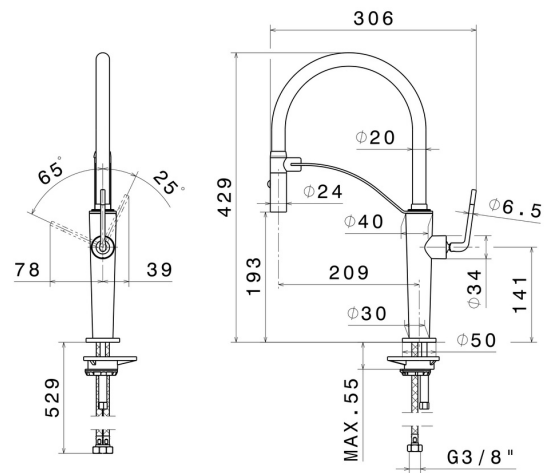

O'RAMA

68735.05.093

Semiprofessioneller Spültisch-Einhandbatterie mit schwenkbarem und verstellbarem Auslauf. Doppelstrahl-Auslauf
- oberfläche Chrom - Schwarz matt

Chrom - Schwarz matt

EIGENSCHAFTEN

Material	Messing
Technologie	Low Lead - Save Water
Installation	Aufsatz
Küchenarmatur-Auslauf	schwenkbarer Auslauf - verstellbarer Auslauf
Bedienungsart	Einhebelmischer

TECHNISCHE ZEICHNUNG

O'RAMA

68735.05.093

Semiprofessioneller Spültisch-Einhandbatterie mit schwenkbarem und verstellbarem Auslauf.
Doppelstrahl-Auslauf - oberfläche Chrom - Schwarz matt

VERFÜGBARE OBERFLÄCHEN

57.066

oberfläche PVD Brushed steel + Matt black

57.067

oberfläche PVD Brushed Copper Bronze + Matt black

M0.077

oberfläche Carbon Satin