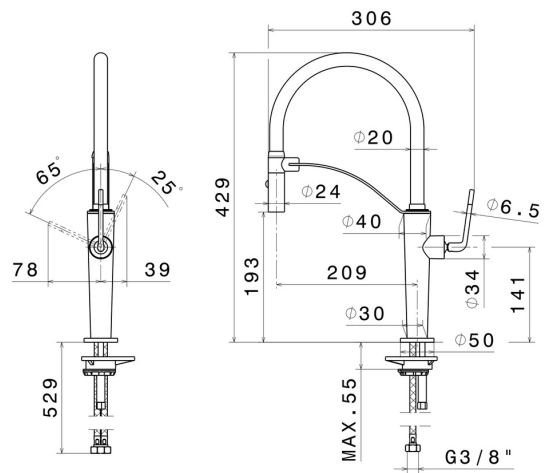

# O'RAMA

**68735.33.093**

Semiprofessioneller Spültisch-Einhandbatterie mit schwenkbarem und verstellbarem Auslauf. Doppelstrahl-Auslauf - oberfläche Brushed Nickel + Matt black

Brushed Nickel + Matt black

## EIGENSCHAFTEN

Material	<b>Messing</b>
Technologie	<b>Low Lead - Save Water</b>
Installation	<b>Aufsatz</b>
Küchenarmatur-Auslauf	<b>schwenkbarer Auslauf - verstellbarer Auslauf</b>
Bedienungsart	<b>Einhebelmischer</b>

## TECHNISCHE ZEICHNUNG

**O'RAMA**

**68735.33.093**

Semiprofessioneller Spültisch-Einhandbatterie mit schwenkbarem und verstellbarem Auslauf.  
Doppelstrahl-Auslauf - oberfläche Brushed Nickel + Matt black