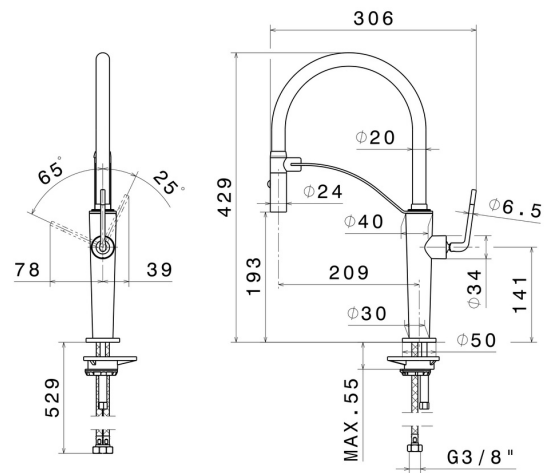

O'RAMA

68735.57.064

Semiprofessioneller Spültisch-Einhandbatterie mit schwenkbarem und verstellbarem Auslauf. Doppelstrahl-Auslauf
- oberfläche PVD Brushed Gun Metal + Matt black

PVD Brushed Gun Metal + Matt black

EIGENSCHAFTEN

Material	Messing
Technologie	Low Lead - Save Water
Installation	Aufsatz
Küchenarmatur-Auslauf	schwenkbarer Auslauf - verstellbarer Auslauf
Bedienungsart	Einhebelmischer

TECHNISCHE ZEICHNUNG

O'RAMA

68735.57.064

Semiprofessioneller Spültisch-Einhandbatterie mit schwenkbarem und verstellbarem Auslauf.
Doppelstrahl-Auslauf - oberfläche PVD Brushed Gun Metal + Matt black

VERFÜGBARE OBERFLÄCHEN

57.064