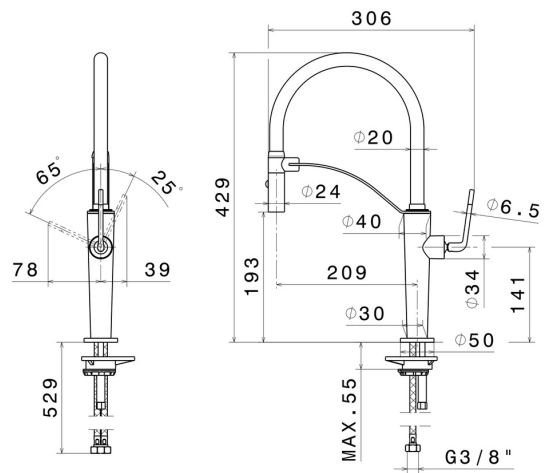

O'RAMA

68735.57.066

Semiprofessioneller Spültisch-Einhandbatterie mit schwenkbarem und verstellbarem Auslauf. Doppelstrahl-Auslauf - oberfläche PVD Brushed steel + Matt black

PVD Brushed steel + Matt black

EIGENSCHAFTEN

Material	Messing
Technologie	Low Lead - Save Water
Installation	Aufsatz
Küchenarmatur-Auslauf	schwenkbarer Auslauf - verstellbarer Auslauf
Bedienungsart	Einhebelmischer

TECHNISCHE ZEICHNUNG

O'RAMA

68735.57.066

Semiprofessioneller Spültisch-Einhandbatterie mit schwenkbarem und verstellbarem Auslauf.
Doppelstrahl-Auslauf - oberfläche PVD Brushed steel + Matt black

VERFÜGBARE OBERFLÄCHEN

57.066