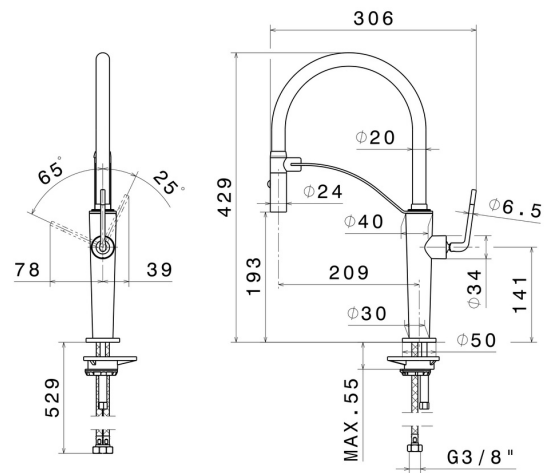

# O'RAMA

**68735.57.067**

Semiprofessioneller Spültisch-Einhandbatterie mit schwenkbarem und verstellbarem Auslauf. Doppelstrahl-Auslauf - oberfläche PVD Brushed Copper Bronze + Matt black

PVD Brushed Copper Bronze + Matt black

## EIGENSCHAFTEN

Material	<b>Messing</b>
Technologie	<b>Low Lead - Save Water</b>
Installation	<b>Aufsatz</b>
Küchenarmatur-Auslauf	<b>schwenkbarer Auslauf - verstellbarer Auslauf</b>
Bedienungsart	<b>Einhebelmischer</b>

## TECHNISCHE ZEICHNUNG

**O'RAMA**

**68735.57.067**

Semiprofessioneller Spültisch-Einhandbatterie mit schwenkbarem und verstellbarem Auslauf.  
Doppelstrahl-Auslauf - oberfläche PVD Brushed Copper Bronze + Matt black