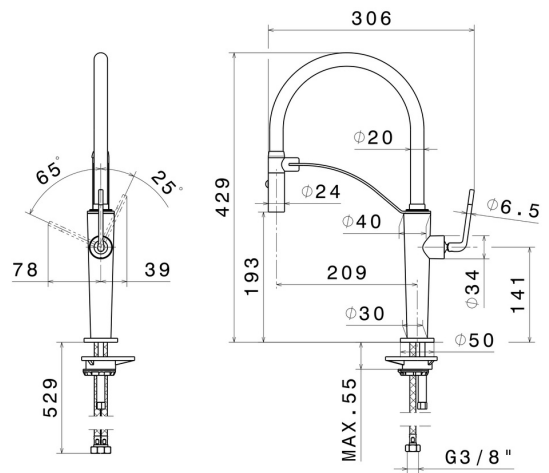

O'RAMA

68735.M0.077

Semiprofessioneller Spültisch-Einhandbatterie mit schwenkbarem und verstellbarem Auslauf. Doppelstrahl-Auslauf - oberfläche Carbon Satin

EIGENSCHAFTEN

Material	Messing
Technologie	Low Lead - Save Water
Installation	Aufsatz
Küchenarmatur-Auslauf	schwenkbarer Auslauf - verstellbarer Auslauf
Bedienungsart	Einhebelmischer

TECHNISCHE ZEICHNUNG

O'RAMA

68735.M0.077

Semiprofessioneller Spültisch-Einhandbatterie mit schwenkbarem und verstellbarem Auslauf.
Doppelstrahl-Auslauf - oberfläche Carbon Satin

VERFÜGBARE OBERFLÄCHEN

M0.077