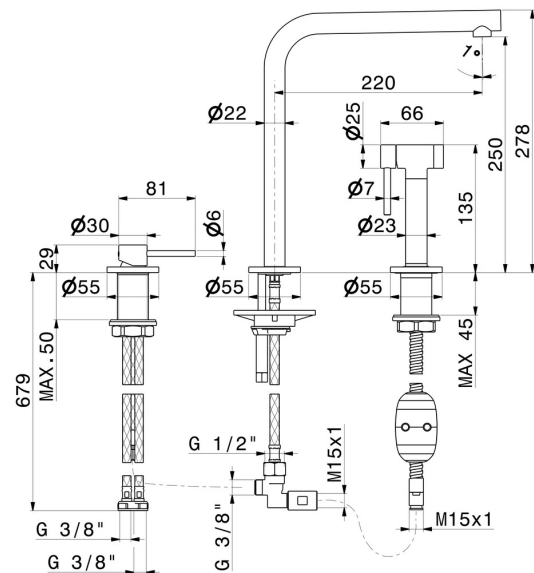

# N21

**71731.01.093**

Spülbeckenset bestehend aus Einhebelmischer, L-Auslauf  
schwenkbare "sidespray" - oberfläche Schwarz matt

## EIGENSCHAFTEN

|                       |   |
|-----------------------|---|
| Material              | <b>Messing</b>                          |
| Technologie           | <b>Low Lead - Save Water</b>            |
| Installation          | <b>Aufsatz</b>                          |
| Küchenarmatur-Auslauf | <b>L-Auslauf - schwenkbarer Auslauf</b> |
| Bedienungsart         | <b>Einhebelmischer</b>                  |

## TECHNISCHE ZEICHNUNG

**N21**

**71731.01.093**

Spülbeckenset bestehend aus Einhebelmischer, L-Auslauf schwenkbare "sidespray" - oberfläche  
Schwarz matt

**M0.077**

oberfläche Carbon Satin