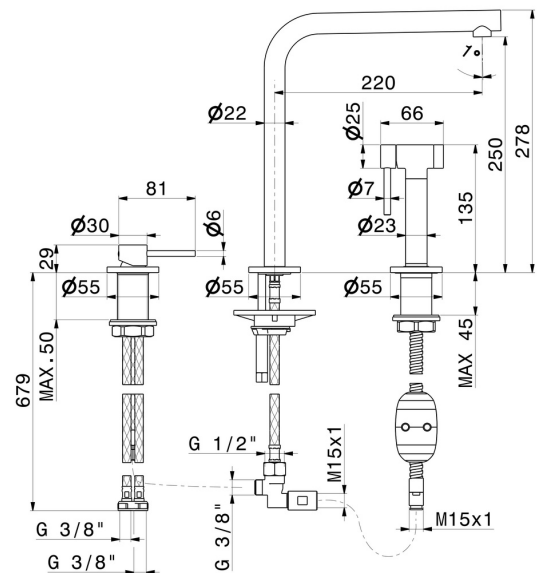

# N21

**71731.21.018**

Spülbeckenset bestehend aus Einhebelmischer, L-Auslauf  
schwenkbare "sidespray" - oberfläche Chrom

Chrom

## EIGENSCHAFTEN

Material	<b>Messing</b>
Technologie	<b>Low Lead - Save Water</b>
Installation	<b>Aufsatz</b>
Küchenarmatur-Auslauf	<b>L-Auslauf - schwenkbarer Auslauf</b>
Bedienungsart	<b>Einhebelmischer</b>

## TECHNISCHE ZEICHNUNG

**N21**

**71731.21.018**

Spülbeckenset bestehend aus Einhebelmischer, L-Auslauf schwenkbare "sidespray" - oberfläche Chrom

**M0.077**

oberfläche Carbon Satin