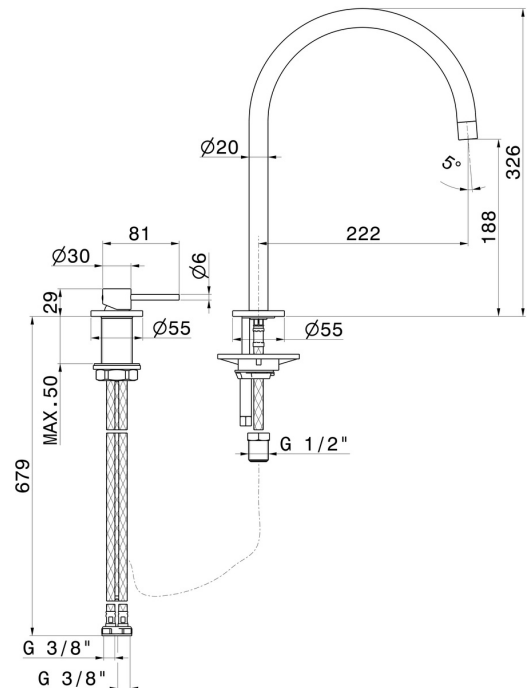

# N21

**71721.01.093**

Spülbeckenset bestehend aus Einhebelmischer, rundem Auslauf  
schwenkbare - oberfläche Schwarz matt

Schwarz matt

## EIGENSCHAFTEN

Material	<b>Messing</b>
Technologie	<b>Low Lead - Save Water</b>
Installation	<b>Aufsatz</b>
Küchenarmatur-Auslauf	<b>runder Auslauf - schwenkbarer Auslauf</b>
Bedienungsart	<b>Einhebelmischer</b>

## TECHNISCHE ZEICHNUNG

**N21**

**71721.01.093**

Spülbeckenset bestehend aus Einhebelmischer, rundem Auslauf schwenkbare - oberfläche  
Schwarz matt

**M0.077**

oberfläche Carbon Satin