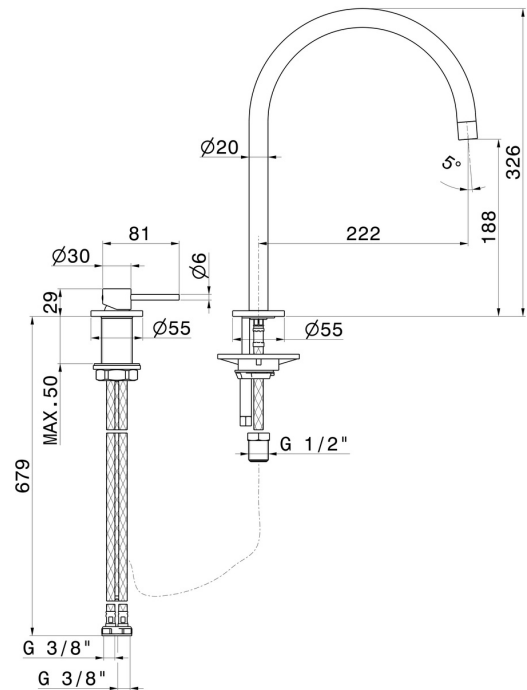

# N21

**71721.59.064**

Spülbeckenset bestehend aus Einhebelmischer, rundem Auslauf  
schwenkbare - oberfläche PVD Gun Metal gebürstet

PVD Gun Metal gebürstet

## EIGENSCHAFTEN

Material	<b>Messing</b>
Technologie	<b>Low Lead - Save Water</b>
Installation	<b>Aufsatz</b>
Küchenarmatur-Auslauf	<b>runder Auslauf - schwenkbarer Auslauf</b>
Bedienungsart	<b>Einhebelmischer</b>

## TECHNISCHE ZEICHNUNG

**N21**

**71721.59.064**

Spülbeckenset bestehend aus Einhebelmischer, rundem Auslauf schwenkbare - oberfläche PVD  
Gun Metal gebürstet

**M0.077**

oberfläche Carbon Satin