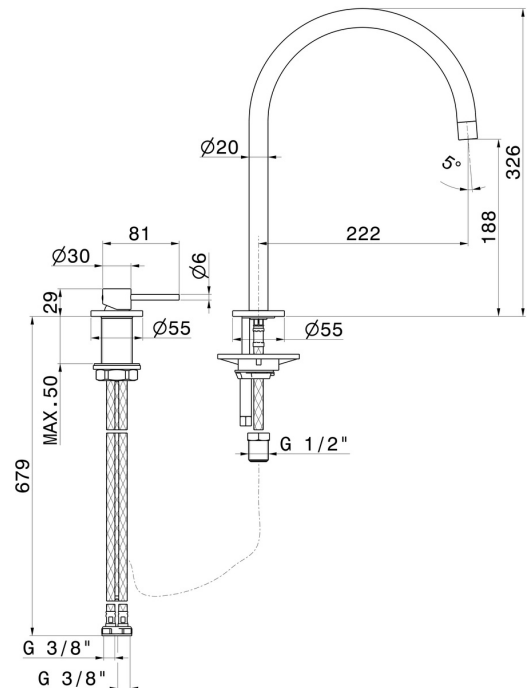

# N21

**71721.59.067**

Spülbeckenset bestehend aus Einhebelmischer, rundem Auslauf  
schwenkbare - oberfläche PVD Copper Bronze gebürstet

PVD Copper Bronze gebürstet

## EIGENSCHAFTEN

Material	<b>Messing</b>
Technologie	<b>Low Lead - Save Water</b>
Installation	<b>Aufsatz</b>
Küchenarmatur-Auslauf	<b>runder Auslauf - schwenkbarer Auslauf</b>
Bedienungsart	<b>Einhebelmischer</b>

## TECHNISCHE ZEICHNUNG

**N21**

**71721.59.067**

Spülbeckenset bestehend aus Einhebelmischer, rundem Auslauf schwenkbare - oberfläche PVD  
Copper Bronze gebürstet

**M0.077**

oberfläche Carbon Satin