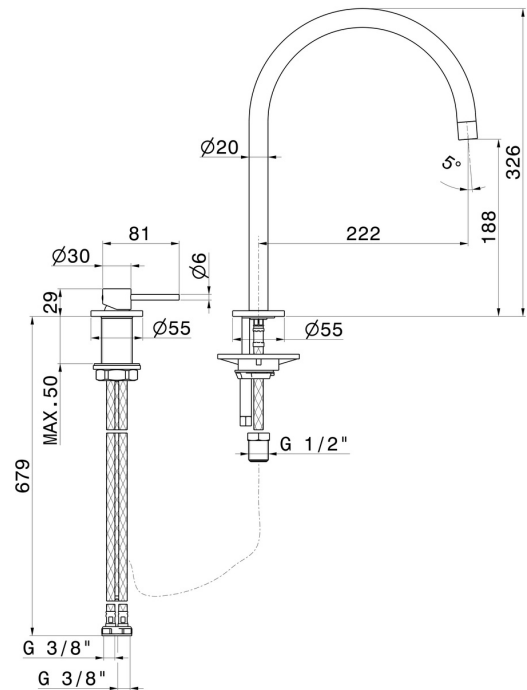

# N21

**71721.59.098**

Spülbeckenset bestehend aus Einhebelmischer, rundem Auslauf  
schwenkbare - oberfläche PVD Pale Gold gebürstet

PVD Pale Gold gebürstet

## EIGENSCHAFTEN

Material	<b>Messing</b>
Technologie	<b>Low Lead - Save Water</b>
Installation	<b>Aufsatz</b>
Küchenarmatur-Auslauf	<b>runder Auslauf - schwenkbarer Auslauf</b>
Bedienungsart	<b>Einhebelmischer</b>

## TECHNISCHE ZEICHNUNG

**N21**

**71721.59.098**

Spülbeckenset bestehend aus Einhebelmischer, rundem Auslauf schwenkbare - oberfläche PVD Pale Gold gebürstet

**M0.077**

oberfläche Carbon Satin