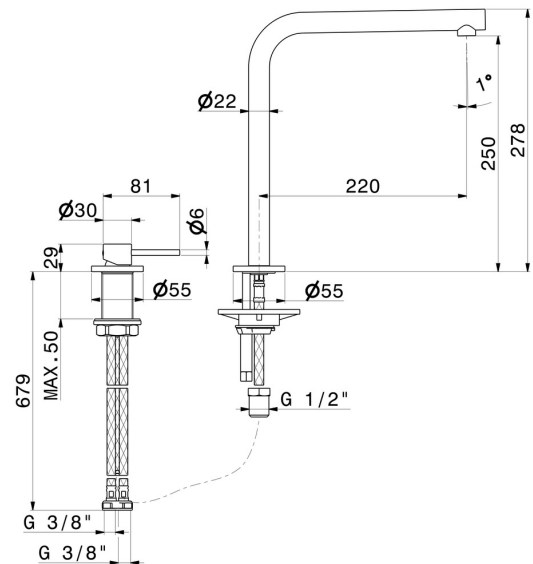

N21

71720.59.064

Spülbeckenset bestehend aus Einhebelmischer und drehbarem L-Auslauf - oberfläche PVD Gun Metal gebürstet

PVD Gun Metal gebürstet

EIGENSCHAFTEN

Material	Messing
Technologie	Low Lead - Save Water
Installation	Aufsatz
Küchenarmatur-Auslauf	L-Auslauf - schwenkbarer Auslauf
Bedienungsart	Einhebelmischer

TECHNISCHE ZEICHNUNG

N21

71720.59.064

Spülbeckenset bestehend aus Einhebelmischer und drehbarem L-Auslauf - oberfläche PVD Gun Metal gebürstet

VERFÜGBARE OBERFLÄCHEN

59.064

PVD Gun Metal gebürstet

01.093

oberfläche Schwarz matt

21.018

oberfläche Chrom

31.028

oberfläche Chrom gebürstet

59.066

oberfläche PVD Edelstahl

59.067

oberfläche PVD Copper Bronze gebürstet

59.098

oberfläche PVD Pale Gold gebürstet

M0.077

oberfläche Carbon Satin