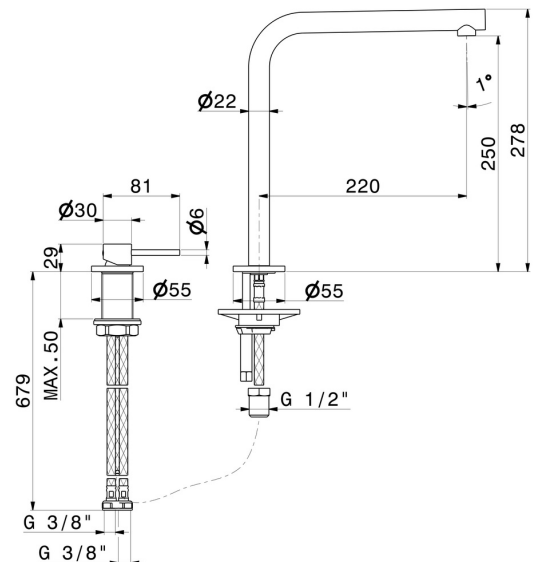

# N21

**71720.M0.077**

Spülbeckenset bestehend aus Einhebelmischer und drehbarem L-Auslauf - oberfläche Carbon Satin

Carbon Satin

## EIGENSCHAFTEN

Material	<b>Messing</b>
Technologie	<b>Low Lead - Save Water</b>
Installation	<b>Aufsatz</b>
Küchenarmatur-Auslauf	<b>L-Auslauf - schwenkbarer Auslauf</b>
Bedienungsart	<b>Einhebelmischer</b>

## TECHNISCHE ZEICHNUNG

**N21**

**71720.M0.077**

Spülbeckenset bestehend aus Einhebelmischer und drehbarem L-Auslauf - oberfläche Carbon Satin

**59.098**

oberfläche PVD Pale Gold gebürstet