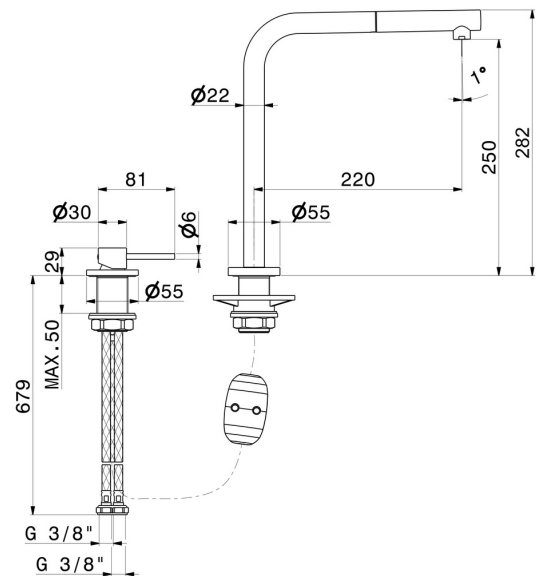

N21

71725.01.093

Spülbeckenset bestehend aus Einhebelmischer und drehbarem L-Auslauf mit ausziehbarer Handbrause - oberfläche Schwarz matt

EIGENSCHAFTEN

Material	Messing
Technologie	Low Lead - Save Water
Installation	Aufsatz
Küchenarmatur-Auslauf	L-Auslauf - schwenkbarer Auslauf
Bedienungsart	Einhebelmischer
Küchenarmaturtyp	ausziehbare Handbrause

TECHNISCHE ZEICHNUNG

N21

71725.01.093

Spülbeckenset bestehend aus Einhebelmischer und drehbarem L-Auslauf mit ausziehbarer Handbrause - oberfläche Schwarz matt

VERFÜGBARE OBERFLÄCHEN

01.093

Schwarz matt

21.018

oberfläche Chrom

31.028

oberfläche Chrom gebürstet

59.064

oberfläche PVD Gun Metal gebürstet

59.066

oberfläche PVD Edelstahl

59.067

oberfläche PVD Copper Bronze gebürstet

59.098

oberfläche PVD Pale Gold gebürstet

M0.077

oberfläche Carbon Satin