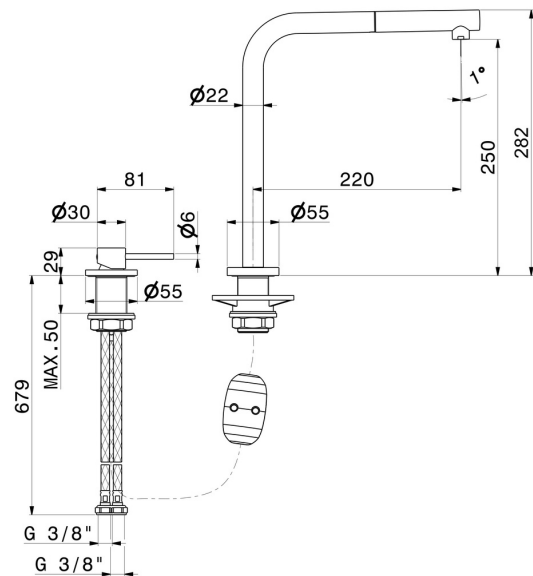

# N21

**71725.31.028**

Spülbeckenset bestehend aus Einhebelmischer und drehbarem L-Auslauf mit ausziehbarer Handbrause - oberfläche Chrom gebürstet

## EIGENSCHAFTEN

Material	<b>Messing</b>
Technologie	<b>Low Lead - Save Water</b>
Installation	<b>Aufsatz</b>
Küchenarmatur-Auslauf	<b>L-Auslauf - schwenkbarer Auslauf</b>
Bedienungsart	<b>Einhebelmischer</b>
Küchenarmaturtyp	<b>ausziehbare Handbrause</b>

## TECHNISCHE ZEICHNUNG

**N21**

**71725.31.028**

Spülbeckenset bestehend aus Einhebelmischer und drehbarem L-Auslauf mit ausziehbarer Handbrause - oberfläche Chrom gebürstet

**M0.077**

oberfläche Carbon Satin