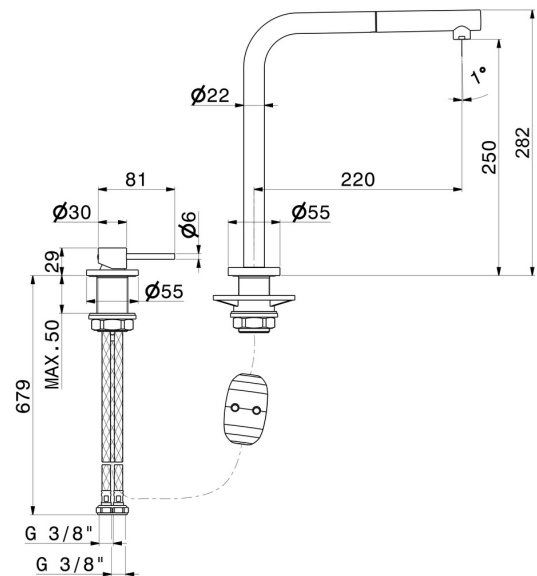

N21

71725.59.067

Spülbeckenset bestehend aus Einhebelmischer und drehbarem L-Auslauf mit ausziehbarer Handbrause - oberfläche PVD Copper Bronze gebürstet

PVD Copper Bronze gebürstet

EIGENSCHAFTEN

Material	Messing
Technologie	Low Lead - Save Water
Installation	Aufsatz
Küchenarmatur-Auslauf	L-Auslauf - schwenkbarer Auslauf
Bedienungsart	Einhebelmischer
Küchenarmaturtyp	ausziehbare Handbrause

TECHNISCHE ZEICHNUNG

N21

71725.59.067

Spülbeckenset bestehend aus Einhebelmischer und drehbarem L-Auslauf mit ausziehbarer Handbrause - oberfläche PVD Copper Bronze gebürstet

VERFÜGBARE OBERFLÄCHEN

59.067

PVD Copper Bronze gebürstet

59.066

oberfläche PVD Edelstahl

59.098

oberfläche PVD Pale Gold gebürstet

M0.077

oberfläche Carbon Satin