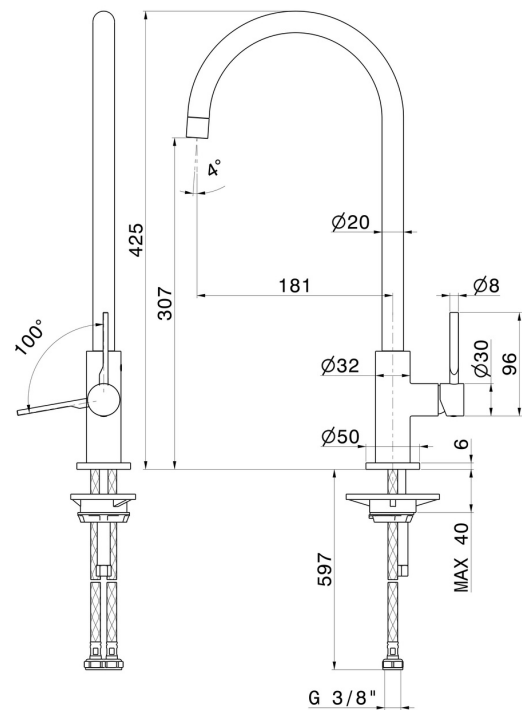

MAKI

71830.M0.077

Spültisch-Einhandbatterie mit hohem, rundem Schwenkauslauf -
oberfläche Carbon Satin

EIGENSCHAFTEN

Material	Messing
Technologie	Energy Saving - Low Lead - Save Water
Installation	Aufsatz
Küchenarmatur-Auslauf	runder Auslauf - schwenkbarer Auslauf
Bedienungsart	Einhebelmischer

TECHNISCHE ZEICHNUNG

MAKI

71830.MO.077

Spültisch-Einhandbatterie mit hohem, rundem Schwenkauslauf - oberfläche Carbon Satin

VERFÜGBARE OBERFLÄCHEN

MO.077

Carbon Satin

01.093

oberfläche PVD Edelstahl

59.067

oberfläche PVD Copper Bronze gebürstet

59.098

oberfläche PVD Pale Gold gebürstet