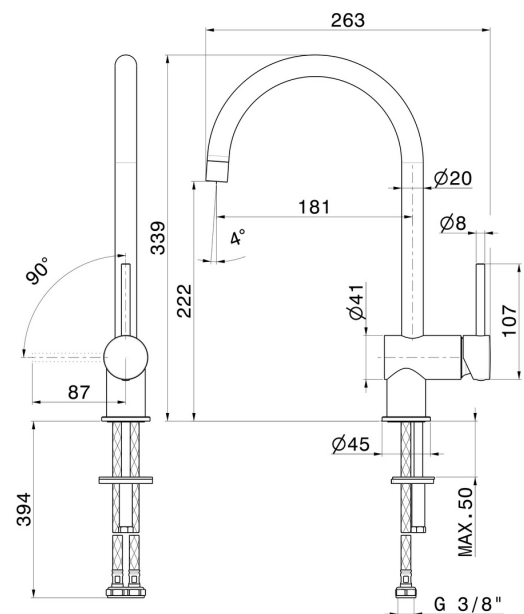

XT

4325.01.093

Spültisch-Einhandbatterie mit rundem Schwenkauslauf -
oberfläche Schwarz matt

EIGENSCHAFTEN

Material	Messing
Technologie	Energy Saving - Save Water
Installation	Aufsatz
Küchenarmatur-Auslauf	runder Auslauf - schwenkbarer Auslauf
Bedienungsart	Einhebelmischer

TECHNISCHE ZEICHNUNG

XT

4325.01.093

Spültisch-Einhandbatterie mit rundem Schwenkauslauf - oberfläche Schwarz matt

VERFÜGBARE OBERFLÄCHEN

01.093

Schwarz matt

21.018

oberfläche Chrom

31.028

oberfläche Chrom gebürstet

59.066

oberfläche PVD Edelstahl