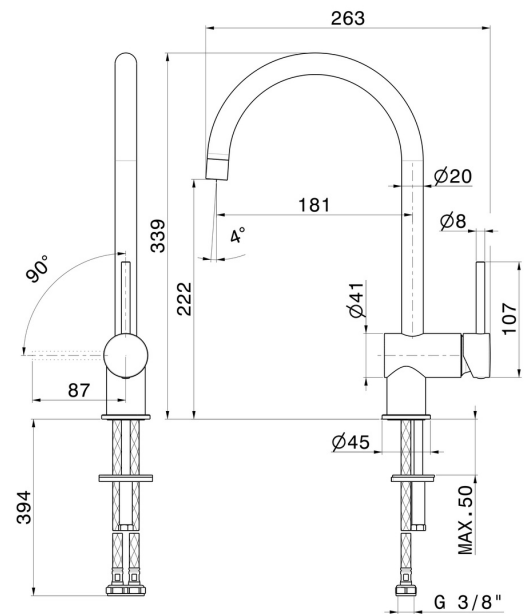

# XT

**4325.21.018**

Spültisch-Einhandbatterie mit rundem Schwenkauslauf -  
oberfläche Chrom

Chrom

## EIGENSCHAFTEN

Material	<b>Messing</b>
Technologie	<b>Energy Saving - Save Water</b>
Installation	<b>Aufsatz</b>
Küchenarmatur-Auslauf	<b>runder Auslauf - schwenkbarer Auslauf</b>
Bedienungsart	<b>Einhebelmischer</b>

## TECHNISCHE ZEICHNUNG

**XT**

**4325.21.018**

Spültisch-Einhandbatterie mit rundem Schwenkauslauf - oberfläche Chrom

**59.066**

oberfläche PVD Edelstahl