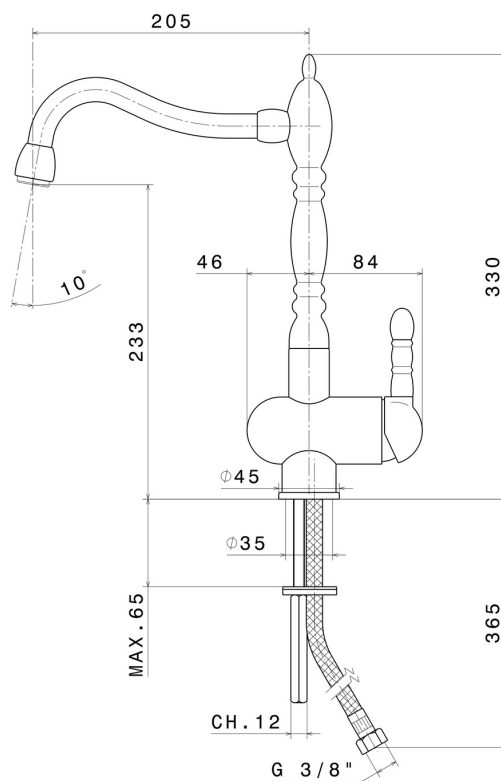

# MARVEL

**8550.31.028**

Spültisch-Einhandbatterie mit schwenkbarem Auslauf im „Retro“-Stil - oberfläche Chrom gebürstet

Chrom gebürstet

## EIGENSCHAFTEN

Material	<b>Messing</b>
Installation	<b>Aufsatz</b>
Küchenarmatur-Auslauf	<b>schwenkbarer Auslauf</b>
Bedienungsart	<b>Einhebelmischer</b>

## TECHNISCHE ZEICHNUNG

**MARVEL**

**8550.31.028**

Spültisch-Einhandbatterie mit schwenkbarem Auslauf im „Retro“-Stil - oberfläche Chrom gebürstet

**VERFÜGBARE OBERFLÄCHEN**

---

**31.028**

Chrom gebürstet

**21.018**

oberfläche Chrom

**47.083**

oberfläche Groove Bronze

**59.066**

oberfläche PVD Edelstahl