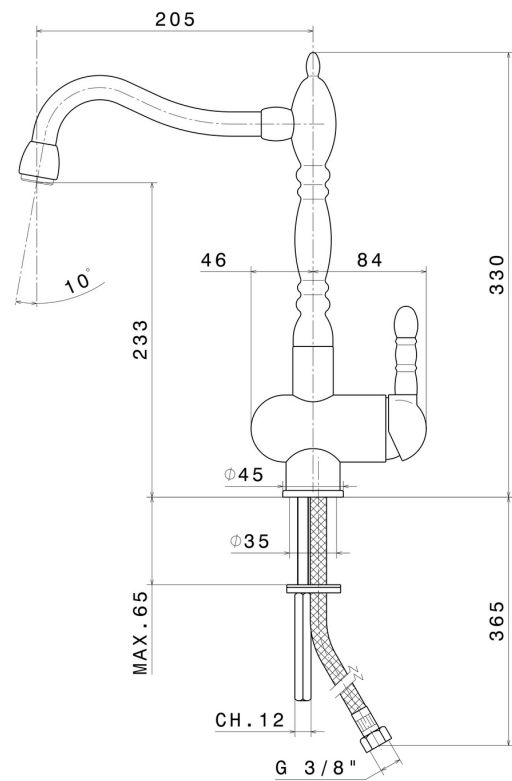

# MARVEL

**8550.47.083**

Spültisch-Einhandbatterie mit schwenkbarem Auslauf im „Retro“-Stil - oberfläche Groove Bronze

Groove Bronze

## EIGENSCHAFTEN

Material	<b>Messing</b>
Installation	<b>Aufsatz</b>
Küchenarmatur-Auslauf	<b>schwenkbarer Auslauf</b>
Bedienungsart	<b>Einhebelmischer</b>

## TECHNISCHE ZEICHNUNG

**MARVEL**

**8550.47.083**

Spültisch-Einhandbatterie mit schwenkbarem Auslauf im „Retro“-Stil - oberfläche Groove Bronze

**VERFÜGBARE OBERFLÄCHEN**

---

**47.083**

Groove Bronze

**21.018**

oberfläche Chrom

**31.028**

oberfläche Chrom gebürstet

**59.066**

oberfläche PVD Edelstahl